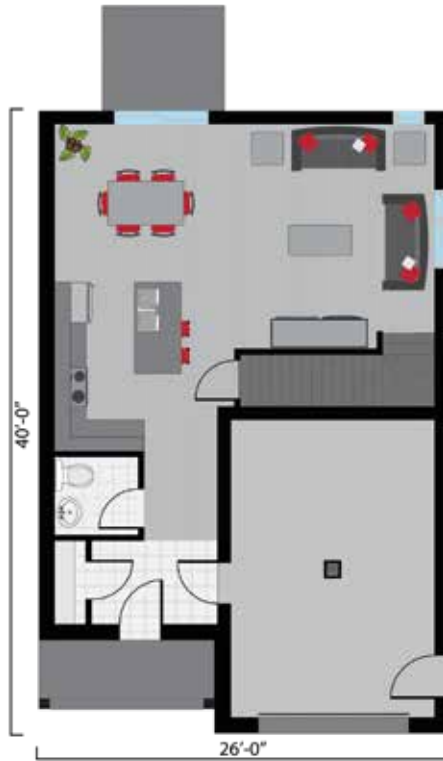

REZ-DE-CHAUSSÉE

Entrée : 8'-0" x 5'-4"

Cuisine : 11'-6" x 12'-11"

- Garde-manger : 4'-5" x 4'-5"

Salle à manger : 12'-0" x 10'-0"

Salon : 12'-5" x 13'-6"

Salle d'eau : 5'-4" x 5'-0"

Garage : 13'-3" x 19'-1"